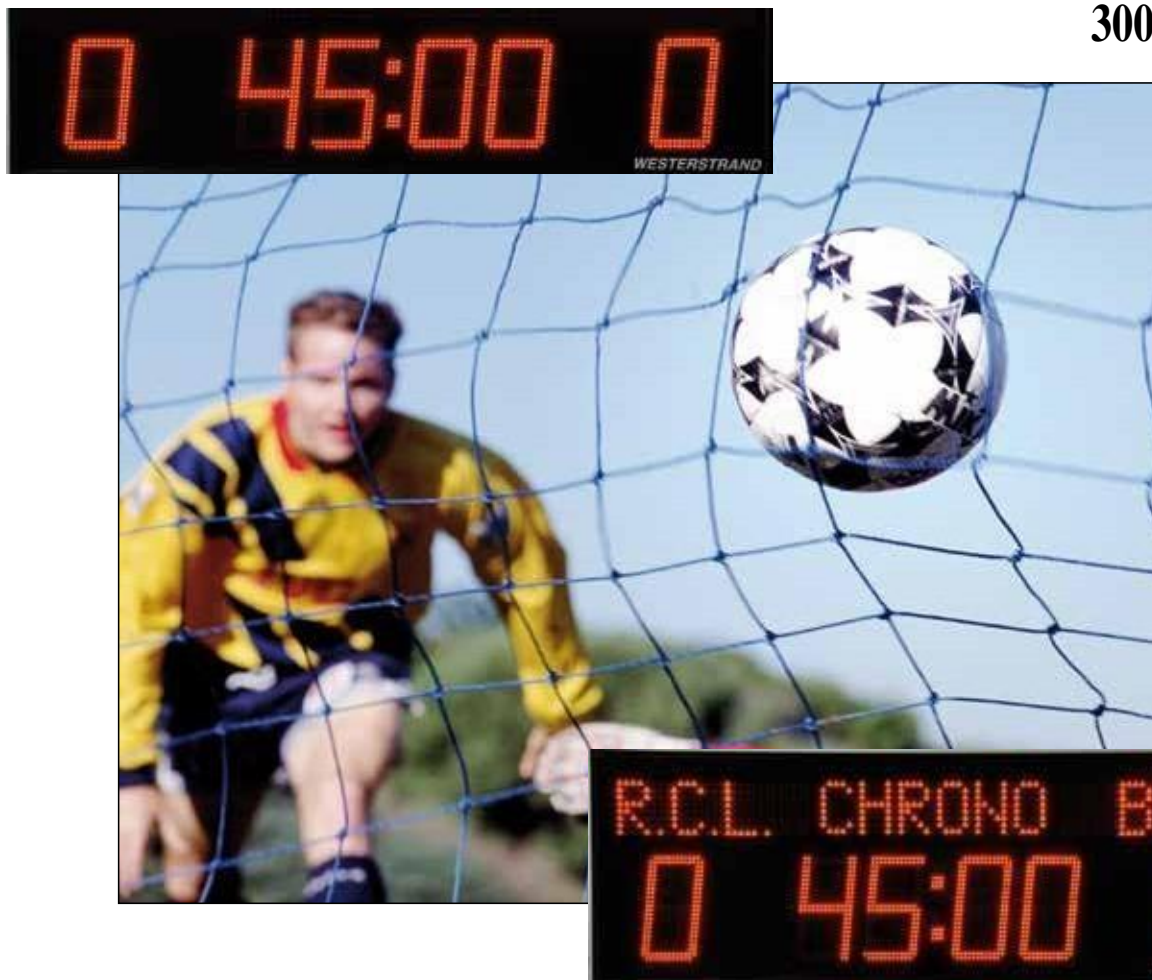

WESTERSTRAND ELEKTRONISCHE SCOREBORDEN

JULES
300-450

De Westerstrand scoreborden bieden de mogelijkheid om de scores en de speeltijd weer te geven, in optie bieden wij een ingebouwde lichtkrant aan. Met de karakters van 300 mm en 450 mm bieden wij een perfecte leesbaarheid van respectievelijk 120 tot 180 meter.

De Westerstrand scoreborden zijn vervaardigd in een aluminium behuizing met een halvaste polycarbonaat bescherming. Een interne ventilatie en verluchting zorgen voor een optimale werking van het scorebord. Voor de uitlezing gebruikt Westerstrand de technologie van ULTRA BRIGHT leds (rode kleur) met een karakterhoogte van 300 of 450 mm. De Westerstrand scoreborden zijn standaard voorzien van een automatische lichtsterkteaanpassing. In volle zon gaan de led's dan ook maximaal licht afgeven, bij een donkere dag of een avondwedstrijd gaan deze automatisch dimmen zodat men steeds een perfecte uitlezing heeft van score en speeltijd.